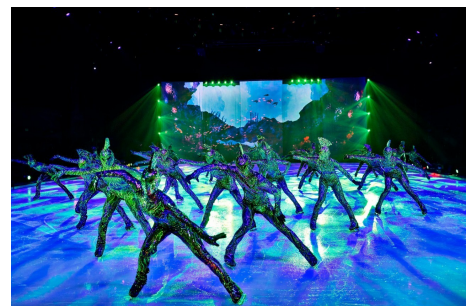

Termine/Abfahrt/Preise:

04.01.2020 - 04.01.2020 - Tagesfahrt

Erwachsener	61,00 €

Urlaub von Anfang an ...

Reisebüro Berr • 83052 Bruckmühl
Müller-zu-Bruck Str. 3 • Tel. 0 80 62/90 67 70
bruckmuehl@berr-reisen.de

Reisebüro Berr • 83022 Rosenheim
Max-Josefs-Platz 4 • Tel. 0 80 31/1 21 60
rosenheim@berr-reisen.de

Reisebüro Berr • 83052 München
Bayerstraße 8 • Tel. 0 89/22 50 97
muenchen@berr-reisen.de

Buchungs-Hotline:
0 80 62/90 67 50
www.berr-reisen.de