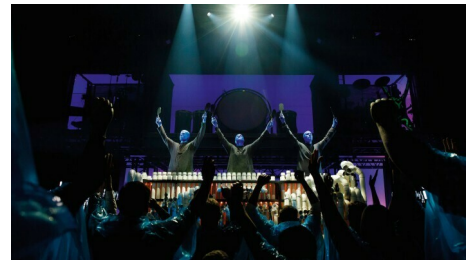

Urlaub von Anfang an ...

Reisebüro Berr • 83052 Bruckmühl
Müller-zu-Bruck Str. 3 • Tel. 0 80 62/90 67 70
bruckmuehl@berr-reisen.de

Reisebüro Berr • 83022 Rosenheim
Max-Josefs-Platz 4 • Tel. 0 80 31/1 21 60
rosenheim@berr-reisen.de

Reisebüro Berr • 83052 München
Bayerstraße 8 • Tel. 0 89/22 50 97
muenchen@berr-reisen.de

Buchungs-Hotline:
0 80 62/90 67 50
www.berr-reisen.de