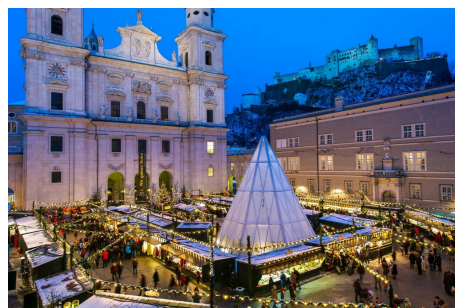

Termine/Abfahrt/Preise:

02.12.2022 - 02.12.2022 - Tagesfahrt	
Pro Person	135,00 €

Urlaub von Anfang an ...

Reisebüro Berr • 83052 Bruckmühl
Müller-zu-Bruck Str. 3 • Tel. 0 80 62/90 67 70
bruckmuehl@berr-reisen.de

Reisebüro Berr • 83022 Rosenheim
Max-Josefs-Platz 4 • Tel. 0 80 31/1 21 60
rosenheim@berr-reisen.de

Reisebüro Berr • 83052 München
Bayerstraße 8 • Tel. 0 89/22 50 97
muenchen@berr-reisen.de

Buchungs-Hotline:
0 80 62/90 67 50
www.berr-reisen.de